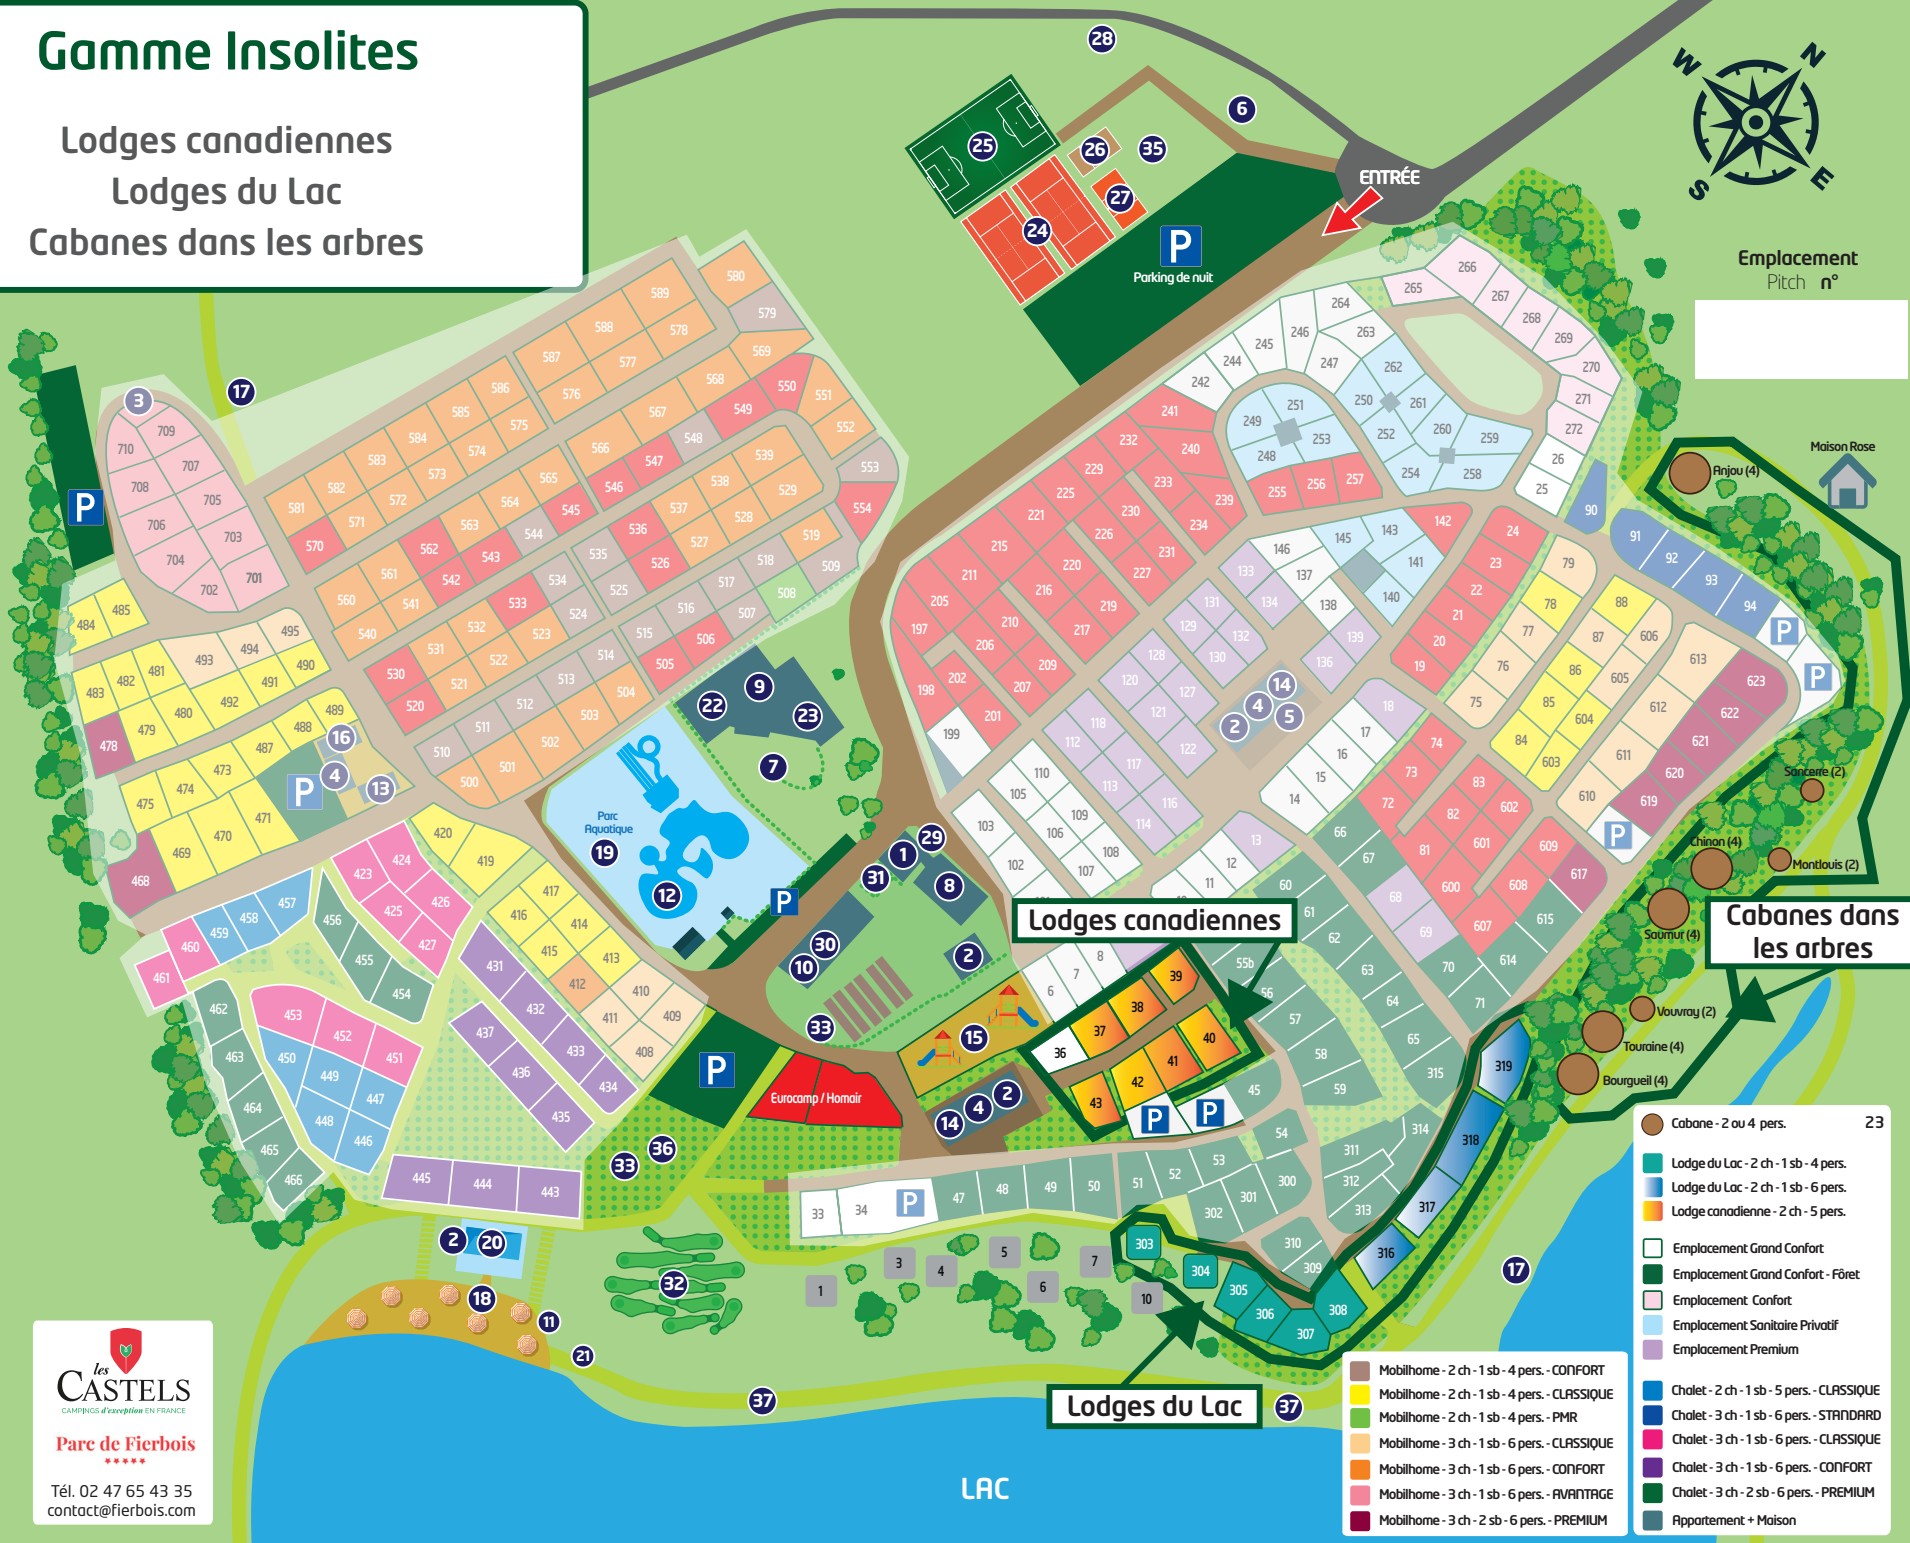

# Gamme Insolites

Lodges canadiennes

Lodges du Lac

Cabanes dans les arbres

Emplacement  
Pitch n°

Lodges canadiennes

Cabanes dans les arbres

Lodges du Lac

- Cabane - 2 ou 4 pers. 23
- Lodge du Lac - 2 ch - 1 sb - 4 pers.
- Lodge du Lac - 2 ch - 1 sb - 6 pers.
- Lodge canadienne - 2 ch - 5 pers.
- Emplacement Grand Confort
- Emplacement Grand Confort - Forêt
- Emplacement Confort
- Emplacement Sanitaire Privatif
- Emplacement Premium
- Mobilhome - 2 ch - 1 sb - 4 pers. - CONFORT
- Mobilhome - 2 ch - 1 sb - 4 pers. - CLASSIQUE
- Mobilhome - 2 ch - 1 sb - 4 pers. - PMR
- Mobilhome - 3 ch - 1 sb - 6 pers. - CLASSIQUE
- Mobilhome - 3 ch - 1 sb - 6 pers. - CONFORT
- Mobilhome - 3 ch - 1 sb - 6 pers. - AVANTAGE
- Mobilhome - 3 ch - 2 sb - 6 pers. - PREMIUM
- Chalet - 2 ch - 1 sb - 5 pers. - CLASSIQUE
- Chalet - 3 ch - 1 sb - 6 pers. - STANDARD
- Chalet - 3 ch - 1 sb - 6 pers. - CLASSIQUE
- Chalet - 3 ch - 1 sb - 6 pers. - CONFORT
- Chalet - 3 ch - 2 sb - 6 pers. - PREMIUM
- Appartement + Maison